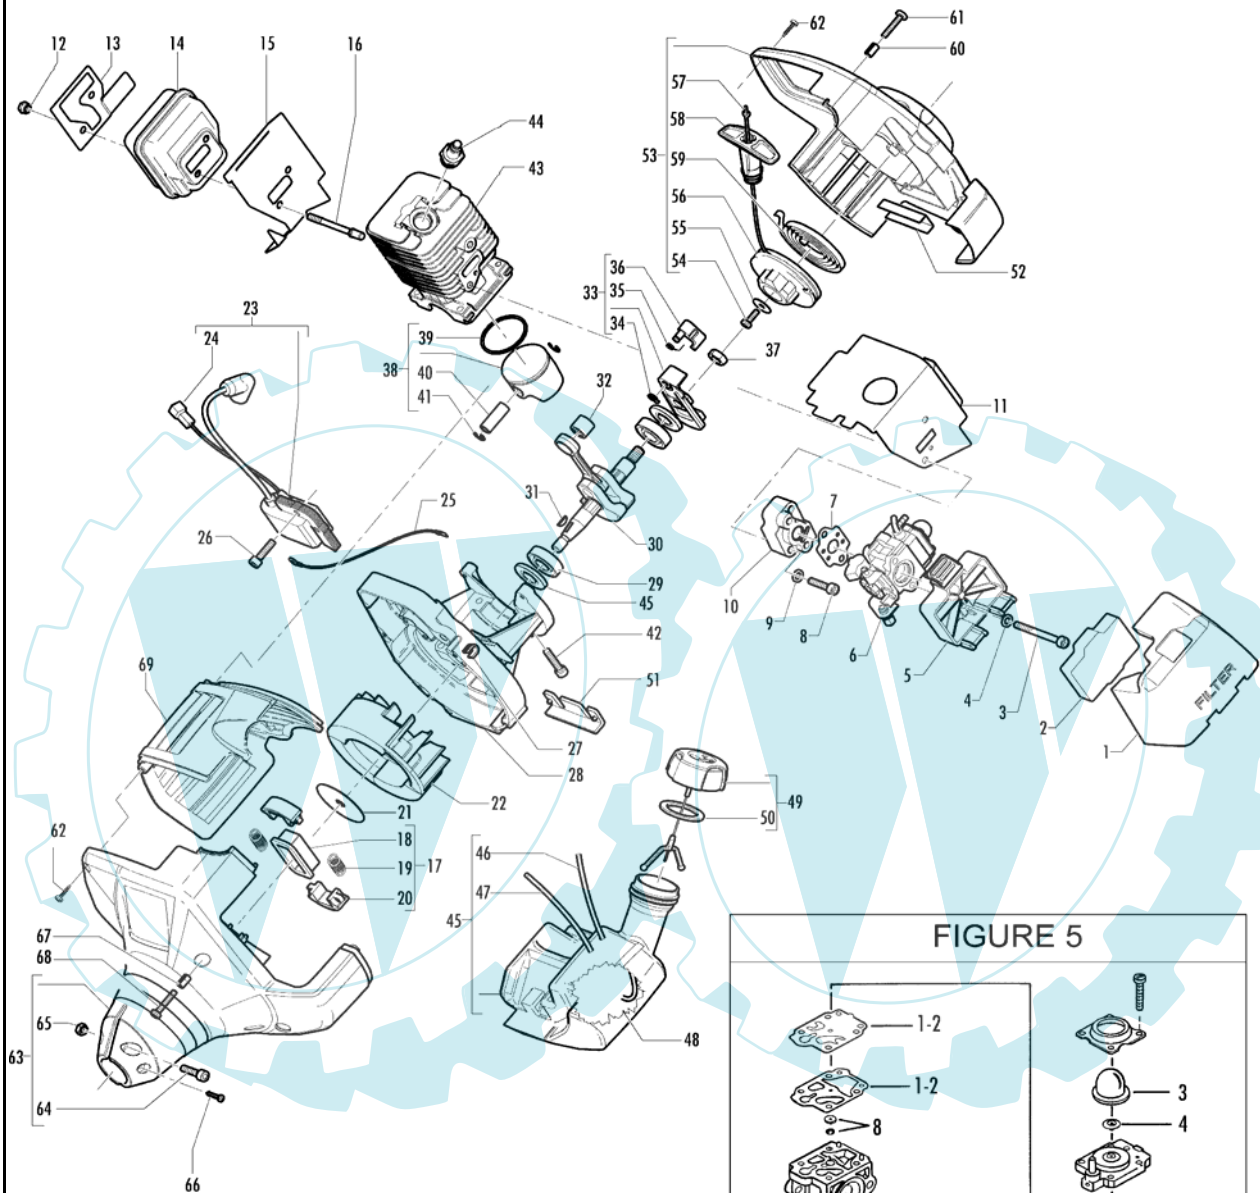

FIGURE 4

FIGURE 5

 **The Electrolux Group. The world's No.1 choice.**

Item	P/N McC	P/N ELX	Qty	DESCRIPTION
------	---------	---------	-----	-------------

Item	P/N McC	P/N ELX	Qty	DESCRIPTION
------	---------	---------	-----	-------------

FIGURE 4

C 1	243240	538243240	1	filter cover
A 2	242888	538242888	1	air filter
3	235808	538235808	2	screw M5x50
4	235248	538235248	2	washer M5
C 5	242847	538242847	1	filter housing
C 6	FIGURE 5			1 carburettor
A 7	242851	538242851	1	spacer gasket
8	242173	538242173	2	screw M5x30
9	235248	538235248	2	washer M5
C 10	242849	538242849	1	spacer
B 11	242860	538242860	1	cylinder gasket
12	235642	538235642	2	nut M5
13	242962	538242962	1	muffler shield
C 14	242131	538242131	1	muffler
B 15	242859	538242859	1	muffler gasket
16	242037	538242037	2	muffler stud bolt
B 17	241793	538241793	1	clutch ass'y
18	• 241789	538241789	1	clutch hub
A 19	• 241794	538241794	2	spring
20	• 241743	538241743	2	clutch shoe
21	241604	538241604	1	clutch dust shield
22	243311	538243311	1	flywheel
C 23	249727	538249727	1	ignition coil ass'y
24	• 242959	538242959	1	switch wire
25	242891	538242891	1	ground wire
26	235806	538235806	2	screw M5x20
27	242895	538242895	1	wires protection
28	242802	538242802	1	engine crankcase
C 29	241594	538241594	2	bearing
30	243486	538243486	1	crankshaft ass'y
C 31	227631	538227631	1	key
C 32	235742	538235742	1	needle bearing
C 33	241784	538241784	1	starter pawl ass'y
34	• 111088	538111088	1	snap ring
35	• 241782	538241782	1	spring
36	• 241781	538241781	1	pawl
37	241624	538241624	1	nut M8
C 38	249179	538249179	1	piston kit
B 39	• 242602	538242602	1	piston ring
40	• 241735	538241735	1	piston pin
41	• 235008	538235008	2	snap ring
42	235803	538235803	4	screw M5x25
C 43	243076	538243076	1	cylinder
A 44	322208	538322208	1	RDJ6J spark plug
C 45	242994	538242994	2	seals